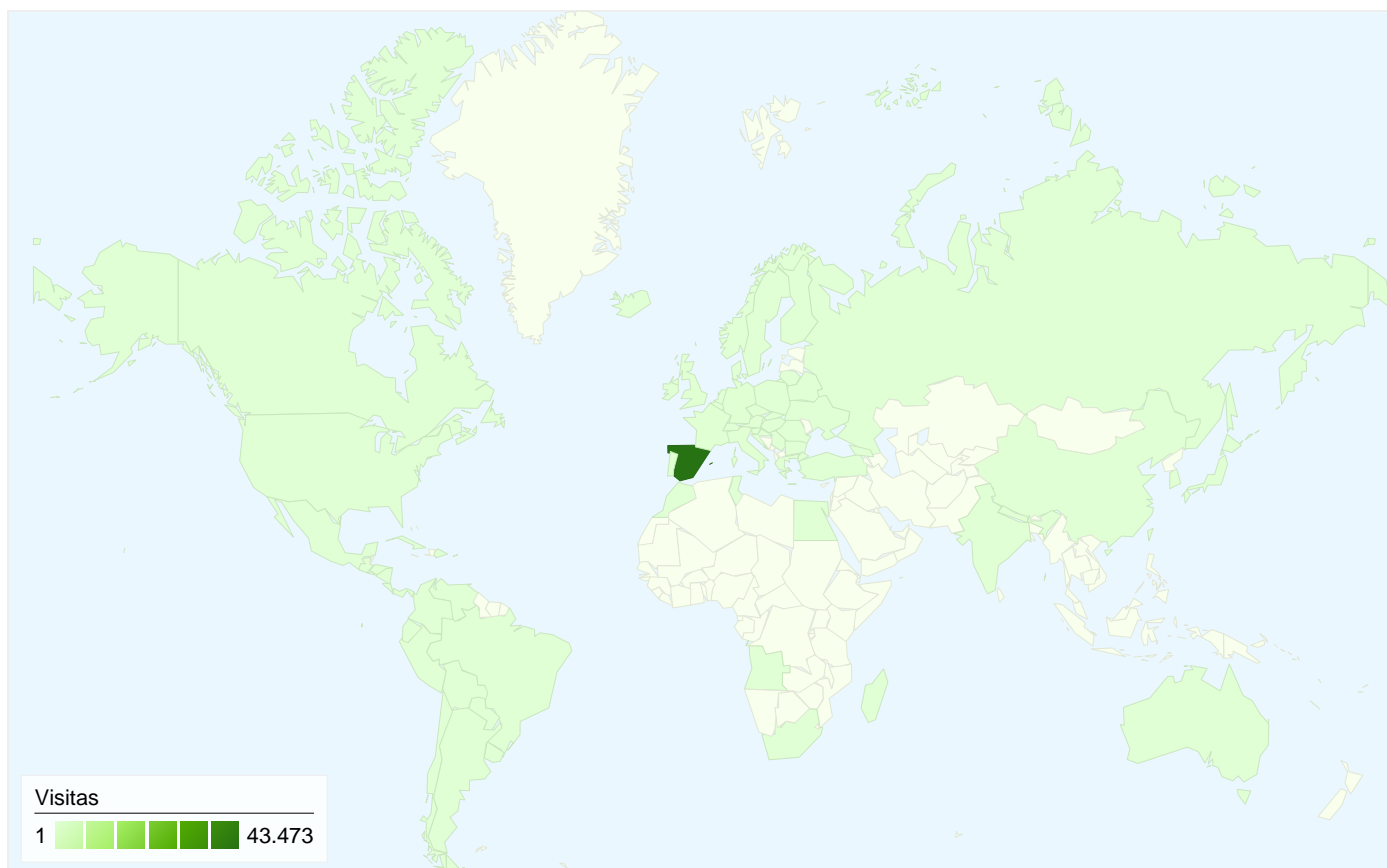

Usuarios del sitio web
38.888

Gráfico de visitas por ubicación

Visión general de las fuentes de tráfico

- Motores de búsqueda
26.253,00 (57,01%)
- Tráfico directo
17.344,00 (37,66%)
- Sitios web de referencia
2.456,00 (5,33%)

38.888 usuarios han visitado este sitio.

 **46.053** Visitas

 **38.888** Usuario único absoluto

 **804.374** Páginas vistas

 **17,47** Promedio de páginas vistas

 **00:03:46** Tiempo en el sitio

 **2,34%** Porcentaje de rebote

Todas las fuentes de tráfico han enviado un total de 46.053 visitas.

37,66% Tráfico directo

5,33% Sitios web de referencia

57,01% Motores de búsqueda

- **Motores de búsqueda**
26.253,00 (57,01%)
- **Tráfico directo**
17.344,00 (37,66%)
- **Sitios web de referencia**
2.456,00 (5,33%)

Gráfico de visitas por ubicación

En comparación con: Sitio

46.053 visitas provinieron de 72 países/territorios.

Uso del sitio

País/territorio	Visitas	Páginas/visita	Promedio de tiempo en el sitio	Porcentaje de visitas nuevas	Porcentaje de rebote
Spain	43.473	17,62	00:03:48	84,28%	2,23%
Portugal	562	19,54	00:04:59	87,72%	2,31%
France	233	15,75	00:03:03	87,12%	1,72%
Germany	227	14,18	00:02:53	92,07%	2,64%
United Kingdom	223	16,13	00:04:17	87,89%	3,14%
Italy	179	16,54	00:03:48	78,77%	2,79%
United States	116	10,44	00:01:40	98,28%	4,31%
Ireland	94	7,94	00:01:21	97,87%	2,13%
Mexico	85	6,00	00:00:46	100,00%	7,06%
Netherlands	84	22,67	00:03:42	80,95%	3,57%