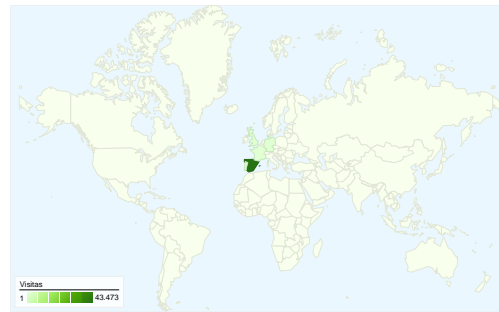

Uso del sitio

46.053 Visitas

2,34% Porcentaje de rebote

804.374 Páginas vistas

00:03:46 Promedio de tiempo en el sitio

17,47 Páginas/visita

84,42% Porcentaje de visitas nuevas

Visión general de usuarios

Usuarios del sitio web
38.888

Gráfico de visitas por ubicación

Visión general de las fuentes de tráfico

- Motores de búsqueda
26.253,00 (57,01%)
- Tráfico directo
17.344,00 (37,66%)
- Sitios web de referencia
2.456,00 (5,33%)

38.888 usuarios han visitado este sitio.

 **46.053** Visitas

 **38.888** Usuario único absoluto

 **804.374** Páginas vistas

 **17,47** Promedio de páginas vistas

 **00:03:46** Tiempo en el sitio

 **2,34%** Porcentaje de rebote

Gráfico de visitas por ubicación

En comparación con: Sitio

46.053 visitas provinieron de 72 países/territorios.

Uso del sitio

País/territorio	Visitas	Páginas/visita	Promedio de tiempo en el sitio	Porcentaje de visitas nuevas	Porcentaje de rebote
Spain	43.473	17,62	00:03:48	84,28%	2,23%
Portugal	562	19,54	00:04:59	87,72%	2,31%
France	233	15,75	00:03:03	87,12%	1,72%
Germany	227	14,18	00:02:53	92,07%	2,64%
United Kingdom	223	16,13	00:04:17	87,89%	3,14%
Italy	179	16,54	00:03:48	78,77%	2,79%
United States	116	10,44	00:01:40	98,28%	4,31%
Ireland	94	7,94	00:01:21	97,87%	2,13%
Mexico	85	6,00	00:00:46	100,00%	7,06%
Netherlands	84	22,67	00:03:42	80,95%	3,57%